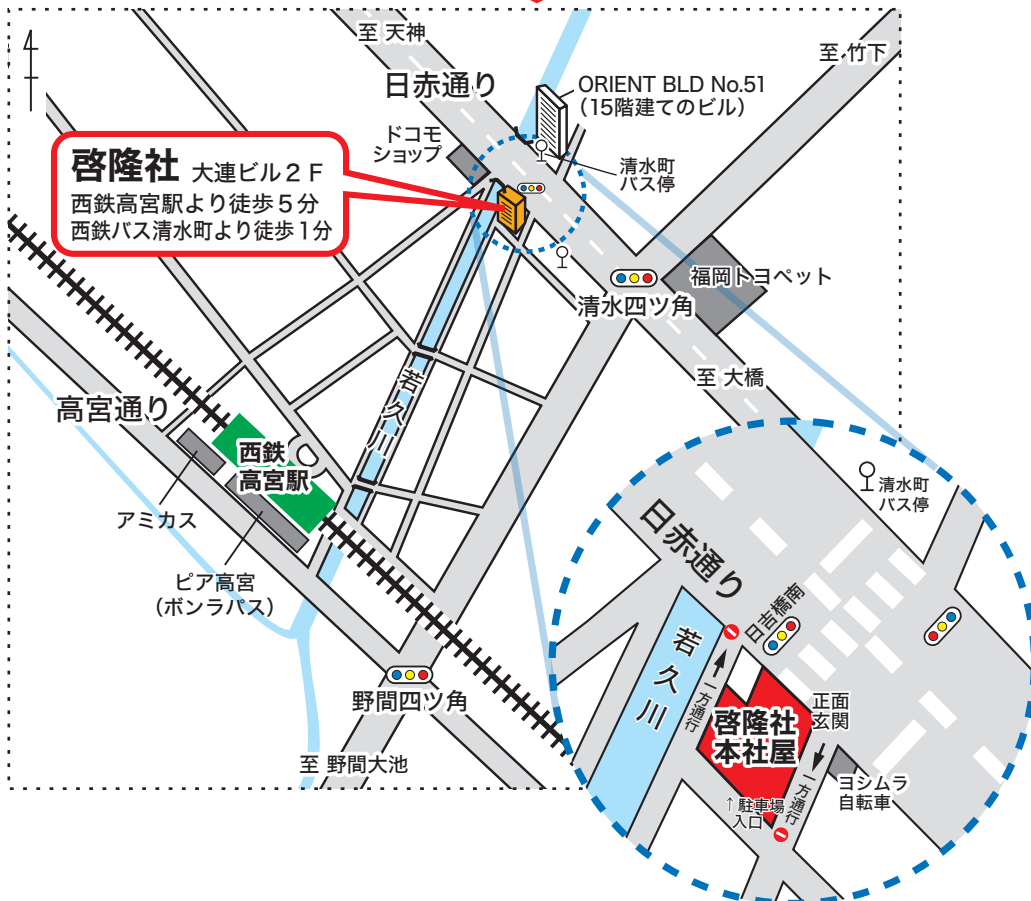

本社案内図

拡大図

【博多駅からお越しの場合】

博多口より西鉄バス利用
 混雑時でなければ 乗車時間 約20分
 以下全て「清水町」下車 徒歩1分
 ※清水町（野間・長住・皿山・若久方面）

博多駅前 B, C, D乗り場 (KITTE前)

- [64] 福大病院 百年橋 野間 長住
- [64] 片江営業所 百年橋 野間 長住
- [66] 那珂川営業所 百年橋 野間 現人橋
- [66] 那珂川営業所 百年橋 野間 今立
- [67] 柏原営業所 百年橋 野間 長住
- [67] 桧原営業所 百年橋 野間 長住

【天神からお越しの場合】

西鉄電車（西鉄大牟田線）利用
 「西鉄福岡（天神）駅」より乗車
 ※普通列車利用
 急行や特急は停まりません。

乗車時間 約10分

「西鉄高宮駅」下車 徒歩5分