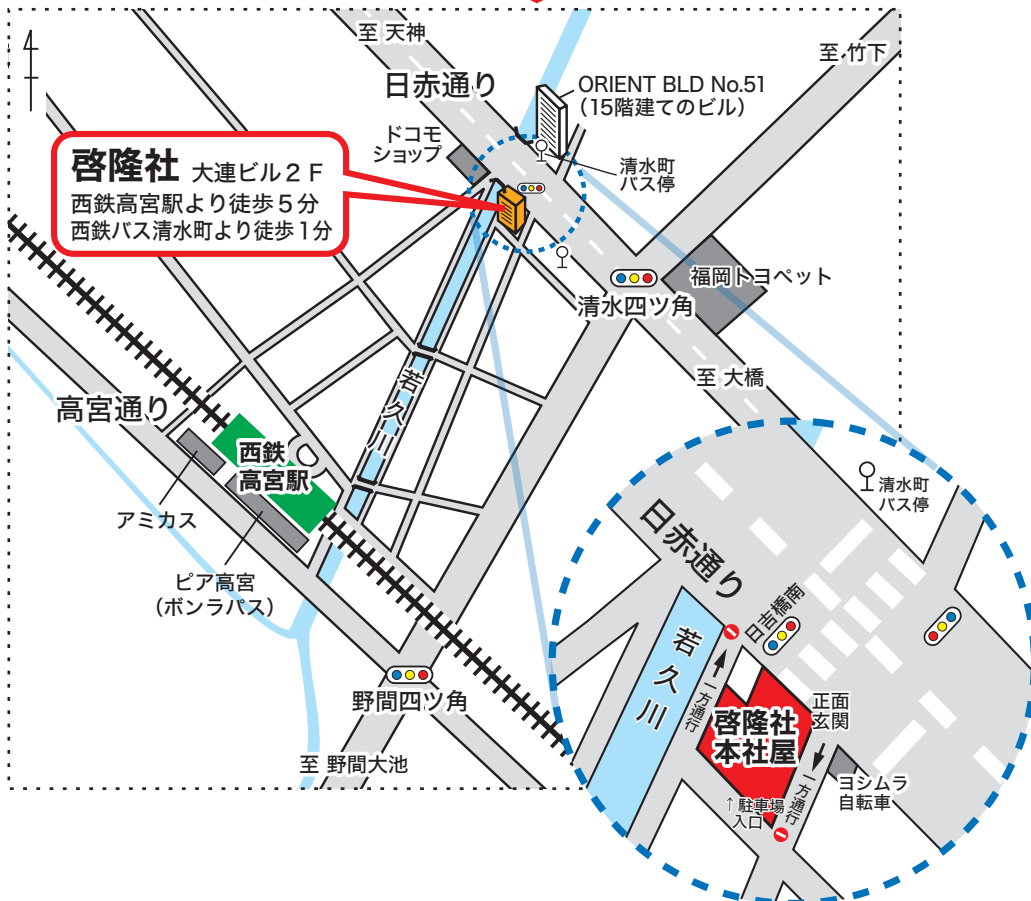

本社案内図

拡大図

【博多駅からお越しの場合】

博多口より西鉄バス利用
以下全て「清水町」下車 徒歩1分

◆博多駅郵便局前C乗り場

- [64] 福大病院 百年橋 野間 長住
- [64] 片江営業所 百年橋 野間 長住
- [65] 桧原営業所 渡辺通一丁目 那の川 野間 長住
- [66] 那珂川営業所 百年橋 野間 現人橋
- [66] 那珂川営業所 百年橋 野間 今立
- [67] 柏原営業所 百年橋 野間 長住
- [67] 桧原営業所 百年橋 野間 長住

※混雑時でなければ約20分

【天神からお越しの場合】

西鉄電車(西鉄大牟田線)利用

「西鉄福岡(天神)駅」乗車

↓ ※約10分

「西鉄高宮駅」下車 徒歩5分